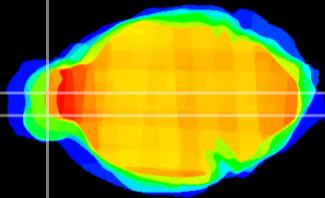

Coronal

Sagittal-R

Sagittal-L

ViBrism: CX15999
Horizontal

0B anterior