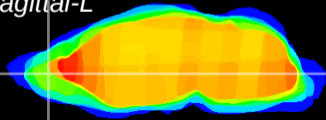

Coronal

Sagittal-R

Sagittal-L

ViBrism: CX15999
Horizontal

0B anterior