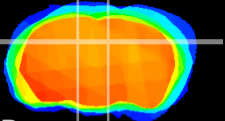

*Coronal*

*Sagittal-R*

*Sagittal-L*

ViBrism: CX16030  
*Horizontal*

DG