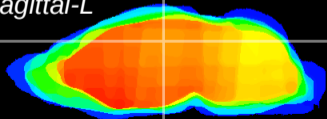

*Coronal*

*Sagittal-R*

*Sagittal-L*

ViBrism: CX16030  
*Horizontal*

DG