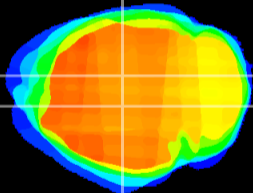

*Coronal*

*Sagittal-R*

*Sagittal-L*

ViBrism: CX16030  
*Horizontal*

DG