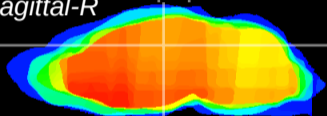

*Coronal*

*Sagittal-R*

*Sagittal-L*

ViBrism: CX16030  
*Horizontal*

DG