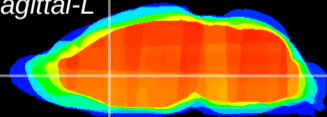

*Coronal*

*Sagittal-R*

*Sagittal-L*

ViBriSM: CX16046  
*Horizontal*

LS