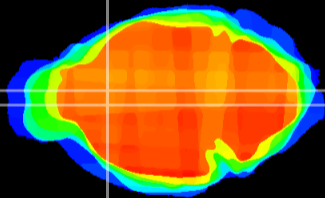

*Coronal*

*Sagittal-R*

*Sagittal-L*

ViBriSM: CX16046  
*Horizontal*

LS