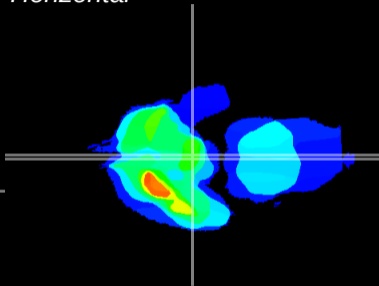

*Coronal*

*Sagittal-R*

*Sagittal-L*

ViBrism: CX16047  
*Horizontal*

ME