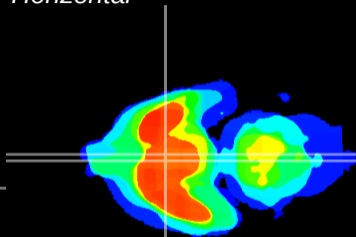

Coronal

Sagittal-R

Sagittal-L

ViBris: CX16054
Horizontal

SCN