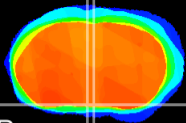

Coronal

Sagittal-R

Sagittal-L

ViBris: CX16054
Horizontal

SCN