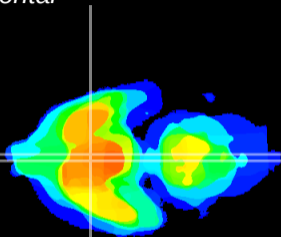

*Coronal*

*Sagittal-R*

*Sagittal-L*

ViBrisM: CX16066  
*Horizontal*

SCN