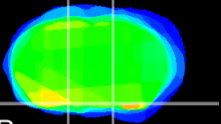

*Coronal*

*Sagittal-R*

*Sagittal-L*

ViBrism: CX16079  
*Horizontal*

S0