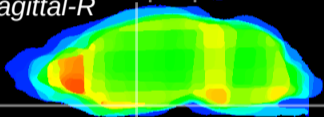

*Coronal*

*Sagittal-R*

*Sagittal-L*

ViBrism: CX16079  
*Horizontal*

S0