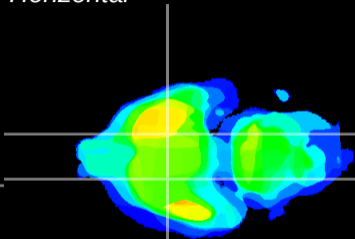

*Coronal*

*Sagittal-R*

*Sagittal-L*

ViBrism: CX16079  
*Horizontal*

S0