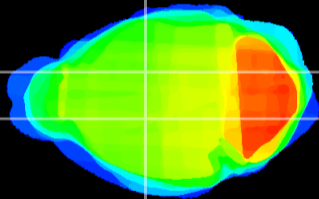

*Coronal*

*Sagittal-R*

*Sagittal-L*

ViBriSm: CX16086  
*Horizontal*

VA/VL