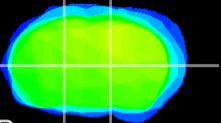

*Coronal*

*Sagittal-R*

*Sagittal-L*

ViBriSm: CX16086  
*Horizontal*

VA/VL