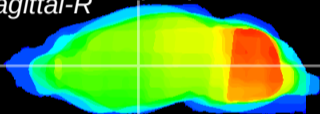

*Coronal*

*Sagittal-R*

*Sagittal-L*

ViBriSm: CX16086  
*Horizontal*

VA/VL