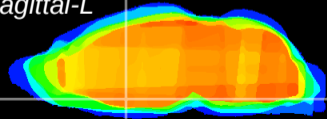

*Coronal*

*Sagittal-R*

*Sagittal-L*

ViBrism: CX16140  
*Horizontal*

MPA