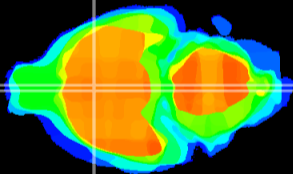

*Coronal*

*Sagittal-R*

*Sagittal-L*

ViBrism: CX16140  
*Horizontal*

MPA