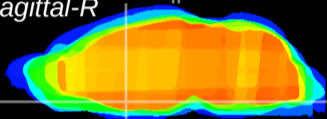

*Coronal*

*Sagittal-R*

*Sagittal-L*

ViBrism: CX16140  
*Horizontal*

MPA