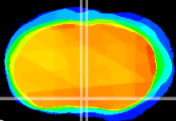

*Coronal*

*Sagittal-R*

*Sagittal-L*

ViBrism: CX16140  
*Horizontal*

MPA