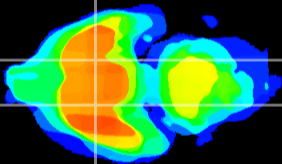

*Coronal*

*Sagittal-R*

*Sagittal-L*

ViBrism: CX16231  
*Horizontal*

S0