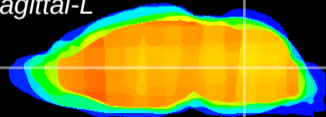

*Coronal*

*Sagittal-R*

*Sagittal-L*

ViBrism: CX16286  
*Horizontal*

MVe