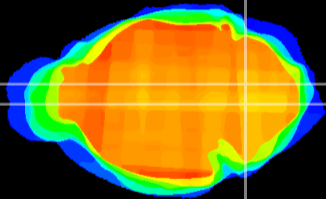

*Coronal*

*Sagittal-R*

*Sagittal-L*

ViBrism: CX16286  
*Horizontal*

MVe