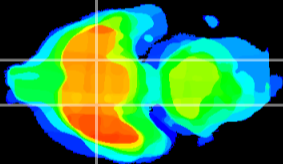

*Coronal*

*Sagittal-R*

*Sagittal-L*

ViBrism: CX16288  
*Horizontal*

S0