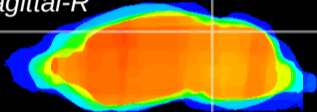

*Coronal*

*Sagittal-R*

*Sagittal-L*

ViBrism: CX16300  
*Horizontal*

IC