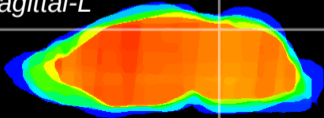

*Coronal*

*Sagittal-R*

*Sagittal-L*

ViBrism: CX16300  
*Horizontal*

IC