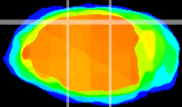

*Coronal*

*Sagittal-R*

*Sagittal-L*

ViBrism: CX16300  
*Horizontal*

IC