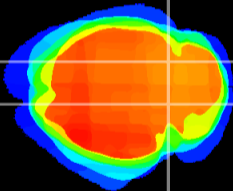

*Coronal*

*Sagittal-R*

*Sagittal-L*

ViBrism: CX16300  
*Horizontal*

IC