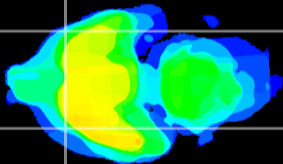

*Coronal*

*Sagittal-R*

*Sagittal-L*

ViBrism: CX16318  
*Horizontal*

Pir