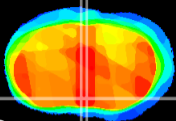

*Coronal*

*Sagittal-R*

*Sagittal-L*

ViBrisM: CX16360  
*Horizontal*

MPA