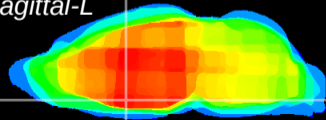

*Coronal*

*Sagittal-R*

*Sagittal-L*

ViBrisM: CX16360  
*Horizontal*

MPA