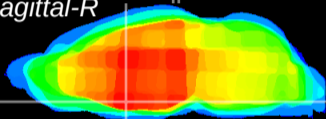

*Coronal*

*Sagittal-R*

*Sagittal-L*

ViBrisM: CX16360  
*Horizontal*

MPA