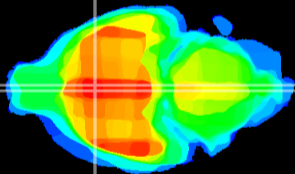

*Coronal*

*Sagittal-R*

*Sagittal-L*

ViBrisM: CX16360  
*Horizontal*

MPA