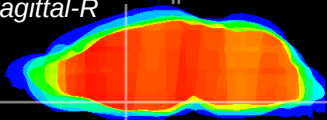

*Coronal*

*Sagittal-R*

*Sagittal-L*

ViBriSM: CX16375  
*Horizontal*

MPA