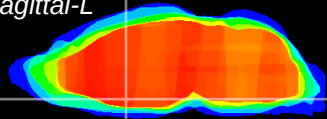

*Coronal*

*Sagittal-R*

*Sagittal-L*

ViBriSM: CX16375  
*Horizontal*

MPA