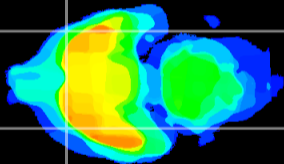

*Coronal*

*Sagittal-R*

*Sagittal-L*

ViBrism: CX16376  
*Horizontal*

Pir