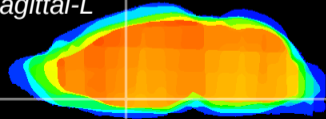

*Coronal*

*Sagittal-R*

*Sagittal-L*

ViBrism: CX16439  
*Horizontal*

MPA