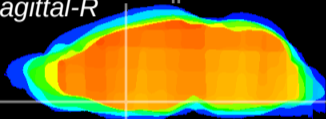

*Coronal*

*Sagittal-R*

*Sagittal-L*

ViBrism: CX16439  
*Horizontal*

MPA