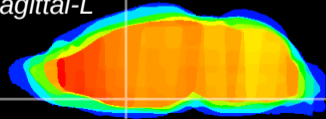

*Coronal*

*Sagittal-R*

*Sagittal-L*

ViBrism: CX16491  
*Horizontal*

MPA