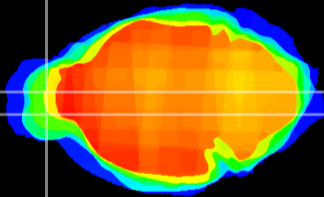

Coronal

ViBrism: CX16500
Horizontal

Sagittal-R

Sagittal-L

0B anterior