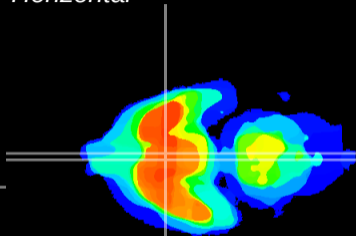

Coronal

Sagittal-R

Sagittal-L

ViBris: CX16539
Horizontal

SCN