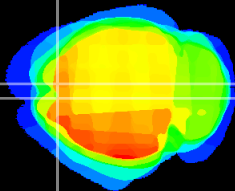

*Coronal*

*Sagittal-R*

*Sagittal-L*

ViBrism: CX16739  
*Horizontal*

Cx motor