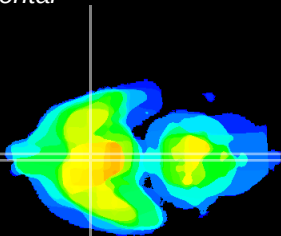

*Coronal*

*Sagittal-R*

*Sagittal-L*

ViBrism: CX16759  
*Horizontal*

SCN