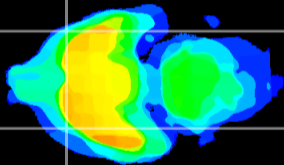

*Coronal*

*Sagittal-R*

*Sagittal-L*

ViBriSM: CX16809  
*Horizontal*

Pir