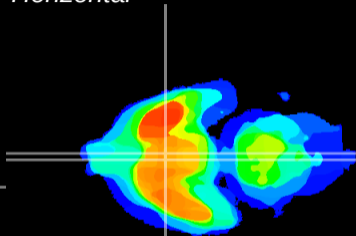

Coronal

Sagittal-R

Sagittal-L

ViBris: CX16940
Horizontal

SCN