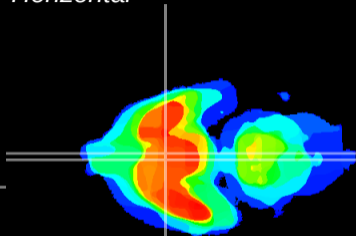

Coronal

Sagittal-R

Sagittal-L

ViBris: CX16946
Horizontal

SCN