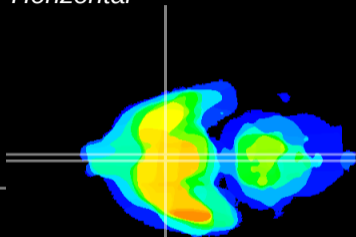

Coronal

Sagittal-R

Sagittal-L

ViBrisM: CX17004
Horizontal

SCN