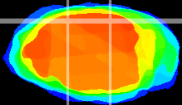

Coronal

Sagittal-R

Sagittal-L

ViBrism: CX17026
Horizontal

IC