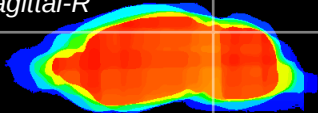

Coronal

Sagittal-R

Sagittal-L

ViBrism: CX17026
Horizontal

IC