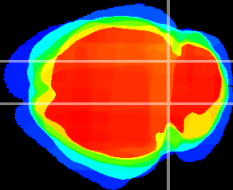

Coronal

Sagittal-R

Sagittal-L

ViBrism: CX17026
Horizontal

IC