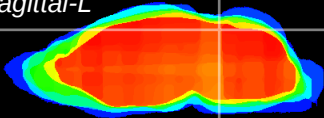

Coronal

Sagittal-R

Sagittal-L

ViBrism: CX17026
Horizontal

IC