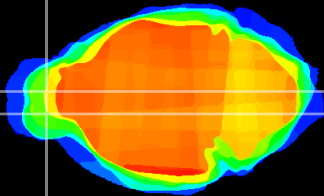

Coronal

ViBrism: CX17034
Horizontal

Sagittal-R

Sagittal-L

0B anterior