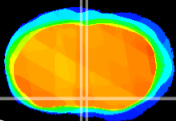

*Coronal*

*Sagittal-R*

*Sagittal-L*

ViBrism: CX17057  
*Horizontal*

MPA