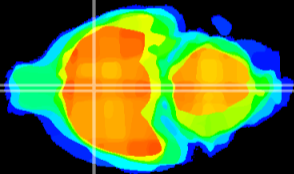

*Coronal*

*Sagittal-R*

*Sagittal-L*

ViBrism: CX17057  
*Horizontal*

MPA