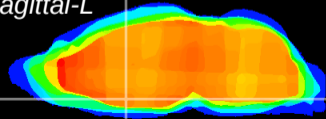

*Coronal*

*Sagittal-R*

*Sagittal-L*

ViBrism: CX17057  
*Horizontal*

MPA