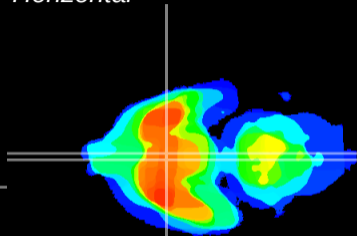

Coronal

Sagittal-R

Sagittal-L

ViBriSM: CX17068
Horizontal

SCN