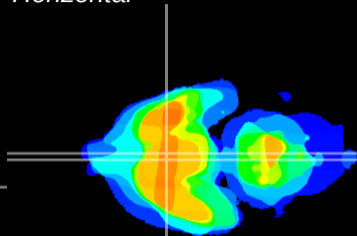

Coronal

Sagittal-R

Sagittal-L

ViBrism: CX17075
Horizontal

SCN