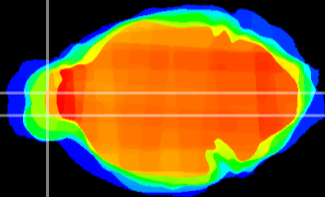

Coronal

ViBrism: CX17081
Horizontal

Sagittal-R

Sagittal-L

OB anterior