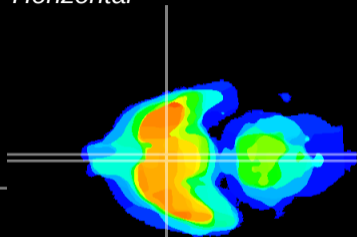

Coronal

Sagittal-R

Sagittal-L

ViBrism: CX17102
Horizontal

SCN