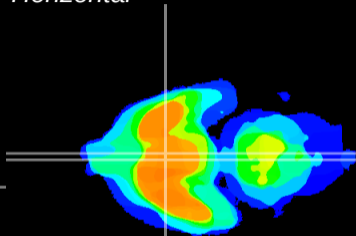

Coronal

Sagittal-R

Sagittal-L

ViBriSM: CX17110  
Horizontal

SCN