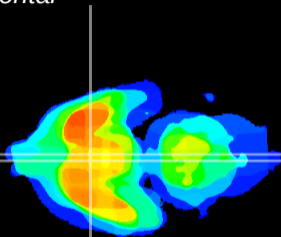

Coronal

Sagittal-R

Sagittal-L

ViBris: CX17205  
Horizontal

SCN