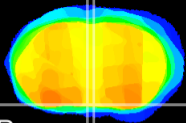

Coronal

Sagittal-R

Sagittal-L

ViBris: CX17205  
Horizontal

SCN