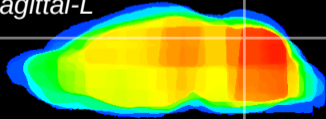

Coronal

Sagittal-R

Sagittal-L

ViBrism: CX17225
Horizontal

Cb vermis