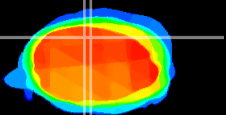

Coronal

Sagittal-R

Sagittal-L

ViBrism: CX17225
Horizontal

Cb vermis