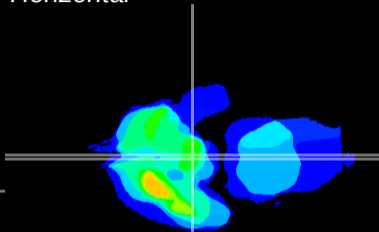

*Coronal*

*Sagittal-R*

*Sagittal-L*

ViBrism: CX17236  
*Horizontal*

ME