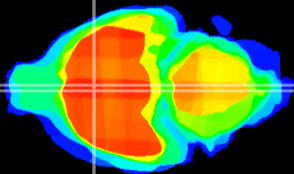

*Coronal*

*Sagittal-R*

*Sagittal-L*

ViBrism: CX17315  
*Horizontal*

MPA