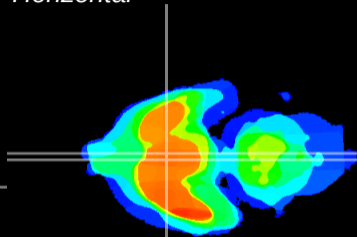

Coronal

Sagittal-R

Sagittal-L

ViBrism: CX17322
Horizontal

SCN