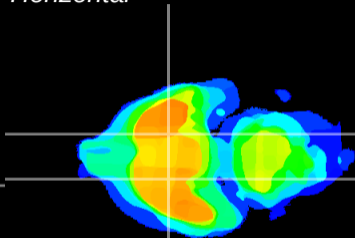

*Coronal*

*Sagittal-R*

*Sagittal-L*

ViBrisM: CX17330  
*Horizontal*

S0