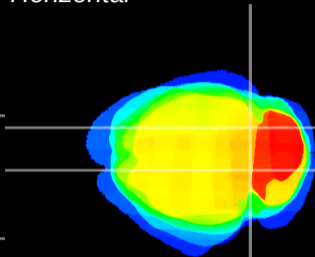

Coronal

Sagittal-R

Sagittal-L

ViBrism: CX17373  
Horizontal

IC