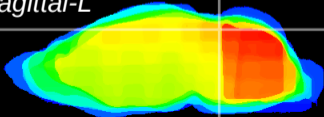

Coronal

Sagittal-R

Sagittal-L

ViBrism: CX17373  
Horizontal

IC