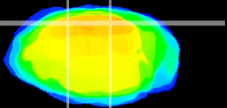

Coronal

Sagittal-R

Sagittal-L

ViBrism: CX17373  
Horizontal

IC