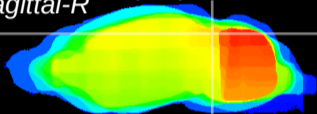

Coronal

Sagittal-R

Sagittal-L

ViBrism: CX17373  
Horizontal

IC