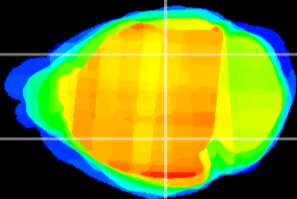

*Coronal*

*Sagittal-R*

*Sagittal-L*

ViBrism: CX17490  
*Horizontal*

LG