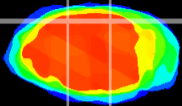

Coronal

Sagittal-R

Sagittal-L

ViBrism: CX17525
Horizontal

IC