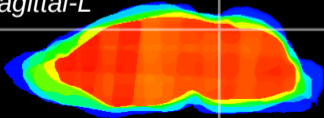

Coronal

Sagittal-R

Sagittal-L

ViBrism: CX17525
Horizontal

IC