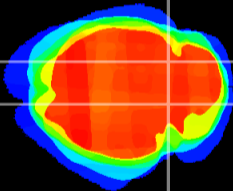

Coronal

Sagittal-R

Sagittal-L

ViBrism: CX17525
Horizontal

IC