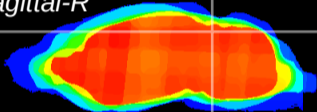

Coronal

Sagittal-R

Sagittal-L

ViBrism: CX17525
Horizontal

IC