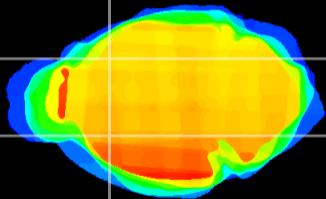

*Coronal*

*Sagittal-R*

*Sagittal-L*

ViBrism: CX17558  
*Horizontal*

CPU lateral