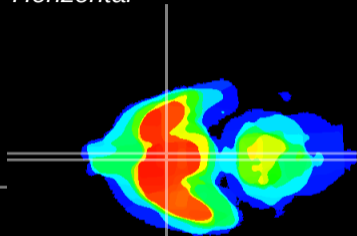

Coronal

Sagittal-R

Sagittal-L

ViBriSM: CX17565
Horizontal

SCN