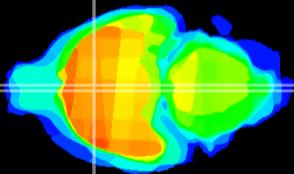

*Coronal*

*Sagittal-R*

*Sagittal-L*

ViBrism: CX17576  
*Horizontal*

MPA