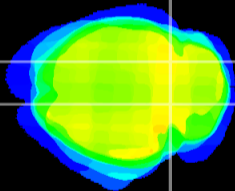

Coronal

Sagittal-R

Sagittal-L

ViBrism: CX17613
Horizontal

IC