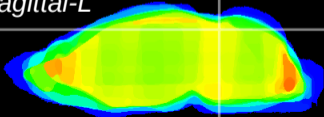

Coronal

Sagittal-R

Sagittal-L

ViBrism: CX17613
Horizontal

IC