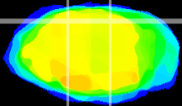

Coronal

Sagittal-R

Sagittal-L

ViBrism: CX17613
Horizontal

IC