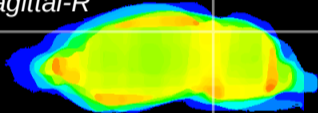

Coronal

Sagittal-R

Sagittal-L

ViBrism: CX17613
Horizontal

IC