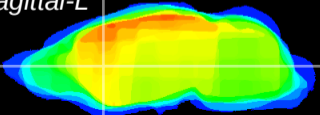

*Coronal*

*Sagittal-R*

*Sagittal-L*

ViBrism: CX17618  
*Horizontal*

CPU medial