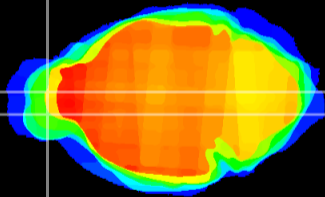

Coronal

ViBrism: CX17644  
Horizontal

Sagittal-R

Sagittal-L

0B anterior